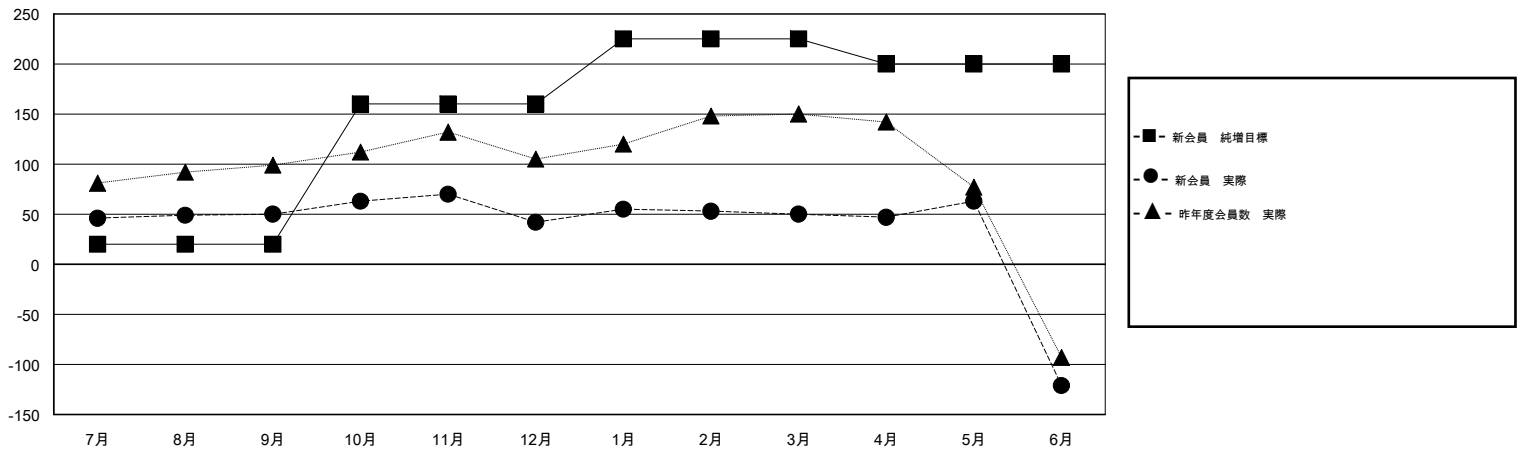

MONTHLY MEMBERSHIP PROGRESS REPORT

District 335 C

Results as of: 6/30/2017

GMT: OPEN

地域 JAPAN

GMT会則地域

クラブ				名			
結果: 2016-2017				結果: 2016-2017			
四半期	新クラブ目標	新クラブ	解散クラブ	四半期	新会員 (再入会と転入を含めない) 純増目標	新会員 (再入会と転入を含めない) 実際	退会者 (転籍を含む) 実際
7月/8月/9月	0	0	4	7月/8月/9月	20	130	80
10月/11月/12月	0	0	0	10月/11月/12月	140	58	66
1月/2月/3月	1	0	0	1月/2月/3月	65	51	43
4月/5月/6月	1	0	4	4月/5月/6月	-25	60	231

新クラブ目標及び実績累計

会員目標及び実績累計

解散クラブ: 8	88 CLUBS OF 119 一名以上の新会員を登録	男女別
退会者		男性 3,297 (83.43%)
物故会員 41		女性 655 (16.57%)
クラブ解散 56	会員累計データを見るには、ここをクリック	世帯主/家族会員合計 732
その他 323		国際会費半額の家族会員 384
合計 420		